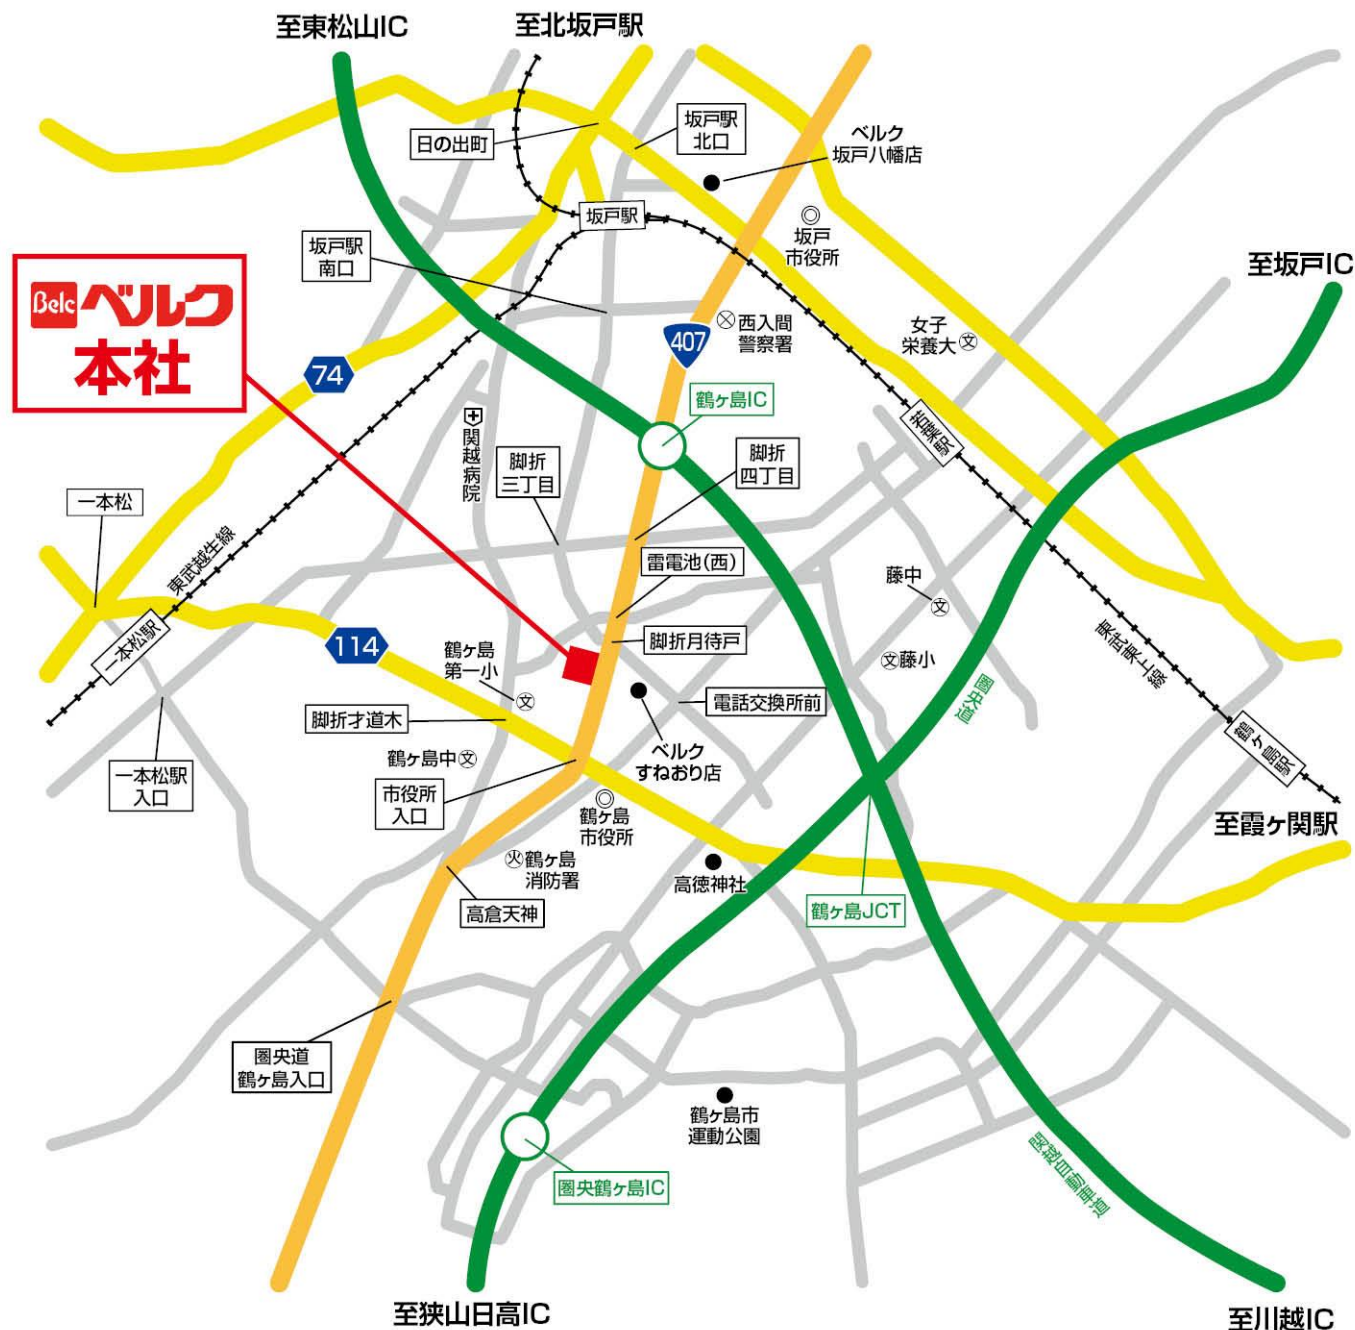

Belc ベルク本社
御案内図

住所 〒350-2282 すねおり
埼玉県鶴ヶ島市脚折1646番
TEL 049-287-0111
FAX 049-287-2100

【鶴ヶ島 IC からお越しの方】

お車で約 5 分
「鶴ヶ島」方面へ → 「雷電池(西)」を右折
→ 直進 約 350m → 左折して駐車場へ

【圏央鶴ヶ島 IC からお越しの方】

お車で約 10 分
国道 407 号を 鶴ヶ島方面へ
→「市役所入口」から 直進 約 350m
→本社社屋 手前を左折 → 駐車場へ

【電車でお越しの方】

東上線「若葉駅」から タクシーで約 6 分
東上線「坂戸駅」から タクシーで約 7 分
越生線「一本松駅」から タクシーで約 7 分